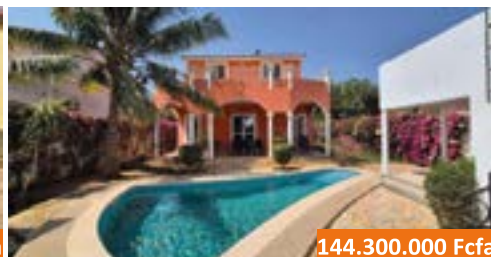

228.700.000 Fcfa

SALY, dans un domaine sécurisé, à 350m de la plage du Lamentin, 300m2 hab., 3 chs, 600m2 de terrain, jardin avec gazon synthétique, parking.

98.000.000 Fcfa

NGAPAROU, à 200m de la mer, dans quartier calme, villa 120m2 hab., 3 chs, mezzanine, emplacement voiture, sur un terrain de 300m2.

210.000.000 Fcfa

NGAPAROU, à 600m des commodités et de la plage, dans domaine sécurisé, 320m2 hab., 4 chs, bureau, parking sur 700m2 de terrain.

120.500.000 Fcfa

SALY, à 300m de la route et 800m de l'Océan, villa de 324m2 hab. avec terrasses, 4 chs, studio indép. sur un beau terrain arboré de 1324m2