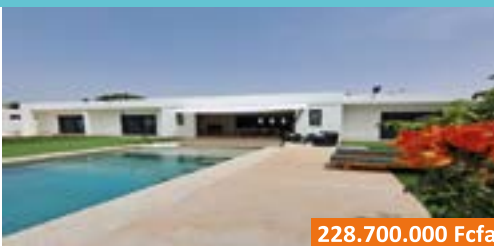

M. Thibaut et M. Thierno

IMMOBILIER LA LAGUNE

www.immobilierlalagune.com (vente villas, terrains...)

225.700.000 Fcfa

NGAPAROU, prox. de Saly Center et de la plage, dans petit domaine sécurisé, villa de 260m2 hab., 4 chs, garage, cour pavée, chambre de personnel.