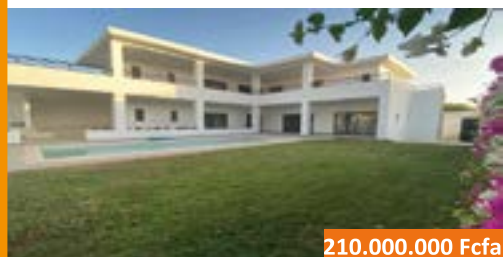

210.000.000 Fcfa

NGAPAROU, à 600m des commodités et de la plage, dans domaine sécurisé, 320m2 hab., 4 chs, bureau, parking sur 700m2 de terrain.