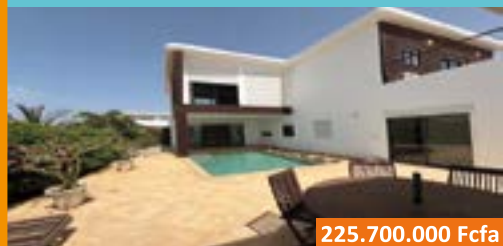

M. Thibaut et M. Thierno

IMMOBILIER LA LAGUNE

www.immobilierlalagune.com (vente villas, terrains...)

225.700.000 Fcfa

NGAPAROU, prox. de Saly Center et de la plage, dans petit domaine sécurisé, villa de 260m2 hab., 4 chs, garage, cour pavée, chambre de personnel.