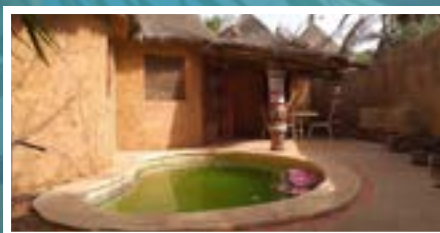

**ou contactez nous au
+221 78 682 12 81
info@selectionsenegal.com**

Notre sélection coup de coeur !

**SOMONE | Case en bord de lagune
63 millions FCFA - 96 000 €**

**SALY | Villa neuve 3 chbres sur 600 m²
147 millions FCFA / 224 000 €**