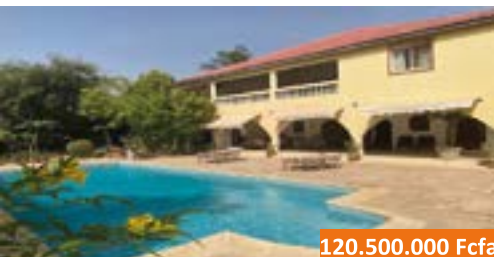

210.000.000 Fcfa

NGAPAROU, à 600m des commodités et de la plage, dans domaine sécurisé, 320m2 hab., 4 chs, bureau, parking sur 700m2 de terrain.

120.500.000 Fcfa

SALY, à 300m de la route et 800m de l'Océan, villa de 324m2 hab. avec terrasses, 4 chs, studio indép. sur un beau terrain arboré de 1324m2