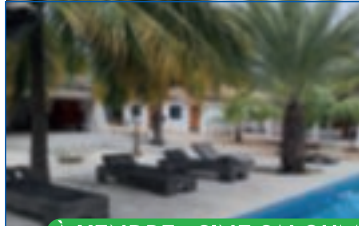

À VENDRE - SINE SALOUM

Complexe d'hôtes non loin de Palmarin. 9 chs, 1 grande cuisine, 1 piscine, grande cour, 4 bateaux, 1 mini-van, 3 groupes électrogènes, plaques solaires,, 4000m2 au bord de la lagune. Plage à proximité. Délibération. NICAD disponible **Prix : 350 000 000 FCFA**