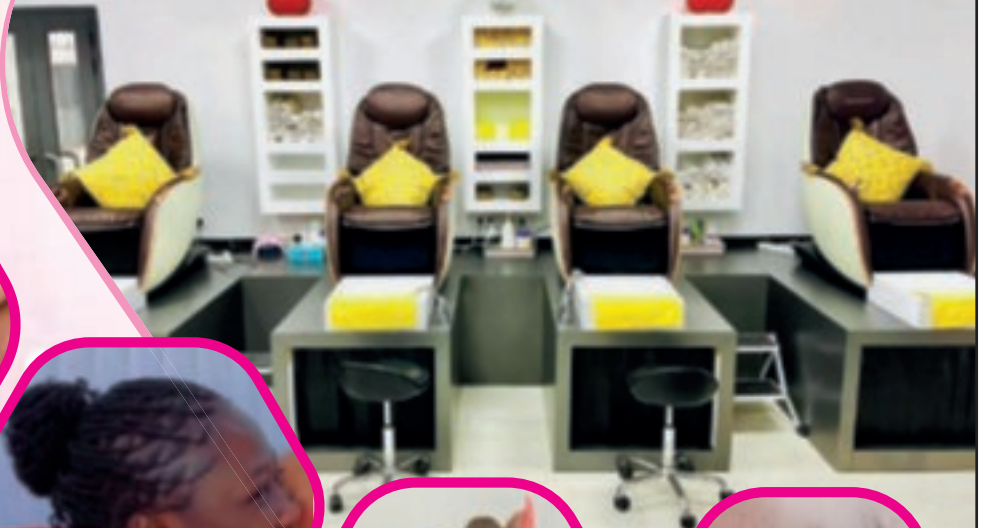

PROMO

Pédicure à 5 000 f

Complet Capsule : 15.000 F
Pédicure, Vernis Permanent,
Pose capsule, Massage dos & pieds

Complet Gel : 20.000F
Pédicure, Vernis Permanent,
Pose de gel, Massage dos & pieds

SALY ENTRE BOA ET AXA : 77 267 85 47 / NGAPAROU, ROUTE DE SALY : 77 954 08 02 / GALERIE ROND-POINT SALY : 77 150 23 23
onglesdereveacademy@gmail.com - www.onglesdereveacademy.com

onglesderevesn

Douce Heure

Centre
Expert

L'art de la beauté et du bien-être

Pour les fêtes des Bons Cadieux et Coffrets disponibles

Route de Ngaparou, Immeuble Les Rubis II - Ouvert du lundi au Samedi sur rendez-vous.
Informations et rendez-vous au 78 138 51 03 - douceheure.lc@gmail.com