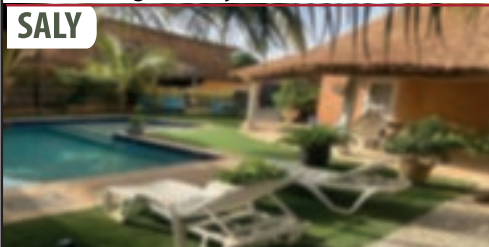

SALY

En résidence bord de mer Villa de 2 chambres 2 salles de bain, salon cuisine équipée, terrasse pool house, piscine privée
Week-end : 160 000 frs + charges

NGAPAROU

Location longue durée : 5 chambres, 5 salles de bain, 1 bureau, buanderie, arrière cuisine, local gardien, cuisine équipée, salon, salle à manger terrasses, piscine privée, garage fermé
Loyer: 1800 000 Frs /mois +charges