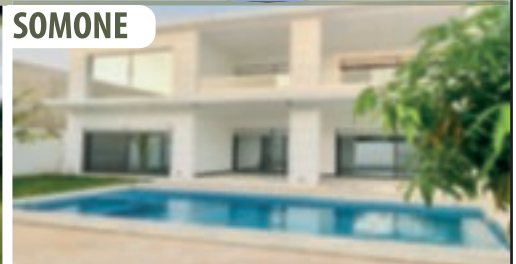

SOMONE

LOCATION A L'ANNÉE VILLA NON MEUBLÉE neuve 4 chs dont 3 au RDC, 3 salles, 1 suite parentale à l'étage. Cuisine, salon, salle à manger, dressing, piscine privée, garage...
Loyer 1 500 000 frs + charges