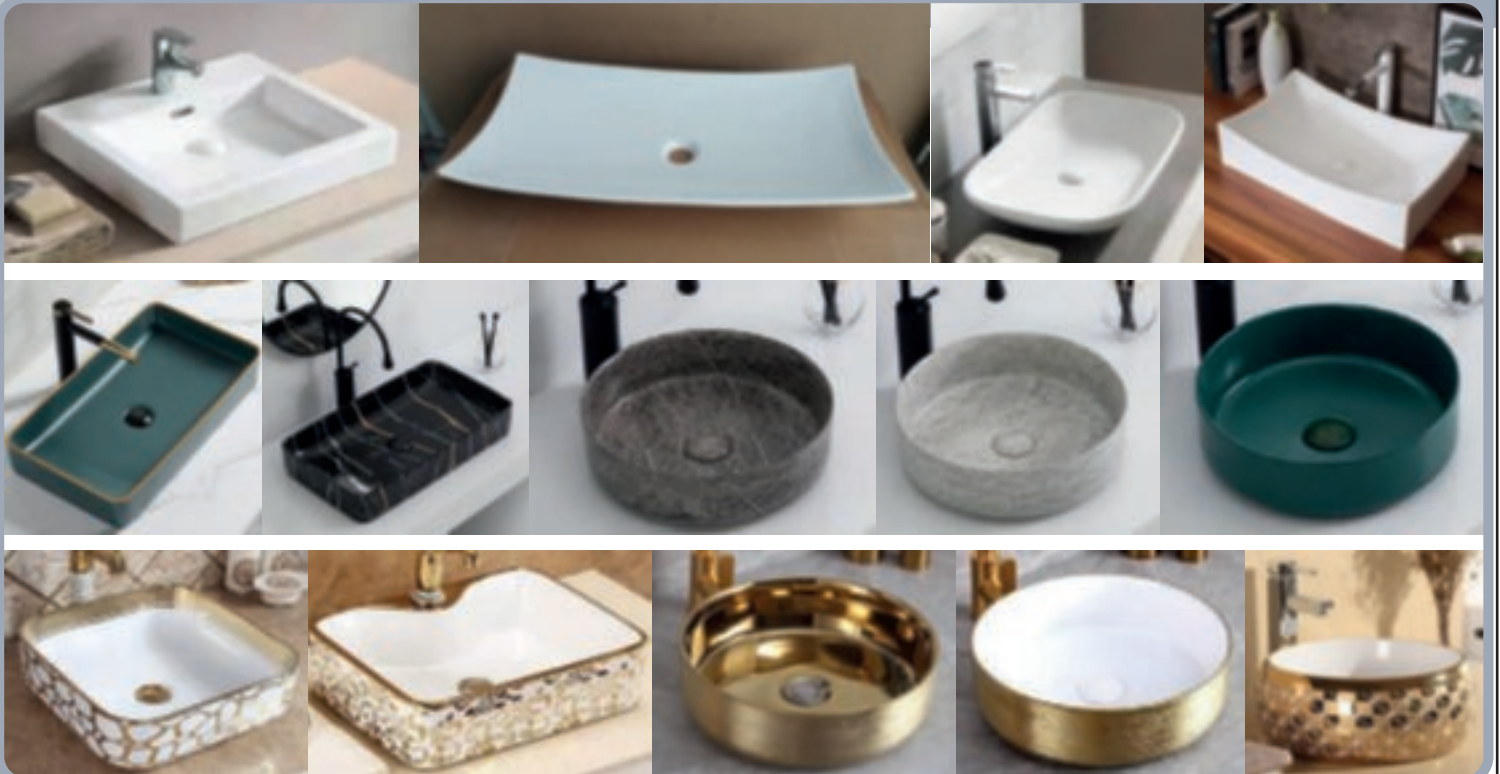

SALY : 33 957 03 24 - 78 632 93 38 - Saly, Route de saly
NGAPAROU : 33 958 51 77 - 77 682 50 77 Ngaparou, Rond-point