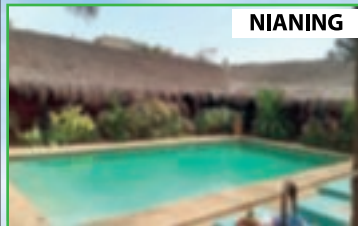

NIANING

Villa contemporaine de 440 m2 érigée sur un terrain, pieds dans l'eau, de 1300 m2 villa d'exception pied dans l'eau **À SAISIR !!! prix à la demande**

WARANG

Belle villa plain-pieds de 200 m² habitables érigée sur un terrain de 2000m². **Prix 149 000 € soit 110 Millions**