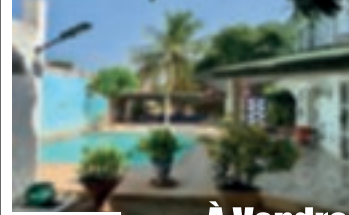

SALY À Vendre

Opportunité à saisir villa sur 2 terrains jumelés de 850m2 à saly environ 10mn de marche à pied de la plage de Neptune. Cause vente : problème de santé à 140 millions de francs cfa soit 213430€. Papier délibération quittances impôts à jour