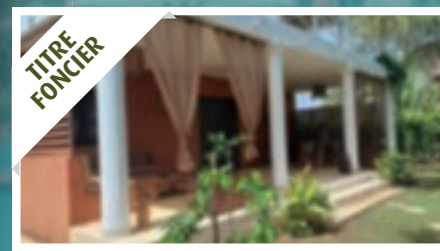

+221 78 682 12 81

WWW.SELECTIONSENEGAL.COM

101 Cité de l'Espoir,
Route de Ngaparou, Saly Portudal.

Notre sélection coup de coeur !

SALY | Villa 3 chambres - piscine
1 200 00 FCFA - 1 829 €

NGUERIGNE | Villa neuve 3 chambres
173 millions FCFA - 263 719 €