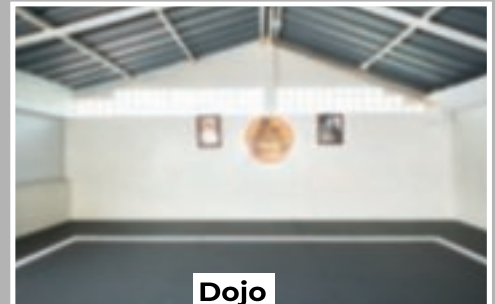

Salle de biking show et de danse