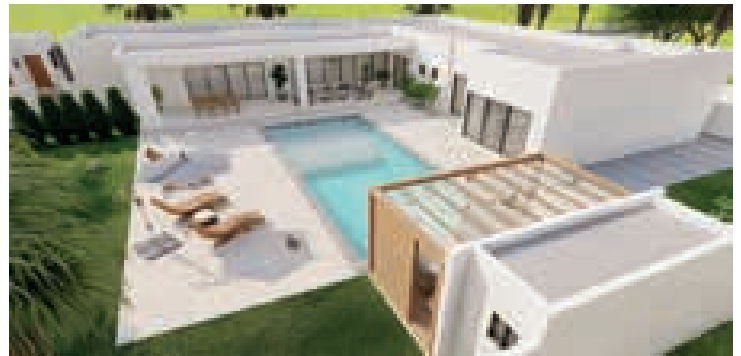

Villa Flamboyant

VILLA DE STANDING

SINTHIANE - NGUERING

- 4 chambres avec sdb individuelles
- Double salon et salle à manger
- 2 Cuisines (ouverte & fermée)
- Piscine solaire avec pool house
- Dépendances (personnel & gardien)
- Garage 2/3 voitures

Des finitions et des équipements de haute qualité

Renseignements : 77 595 36 45 / 77 513 61 73