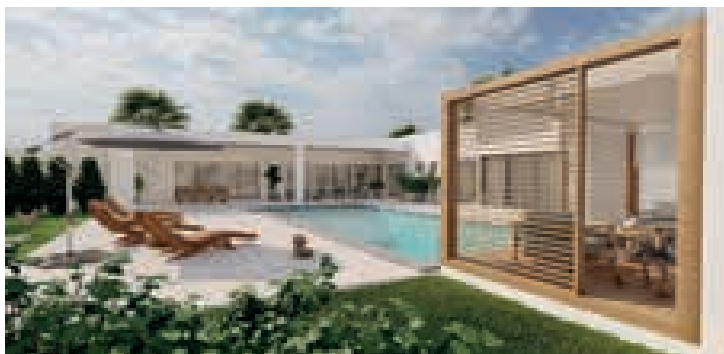

Villa Flamboyant

VILLA DE STANDING

SINTHIANE - NGUERING

- 4 chambres avec sdb individuelles
- Double salon et salle à manger
- 2 Cuisines (ouverte & fermée)
- Piscine solaire avec pool house
- Dépendances (personnel & gardien)
- Garage 2/3 voitures

Des finitions et des équipements de haute qualité

Renseignements : 77 595 36 45 / 77 513 61 73