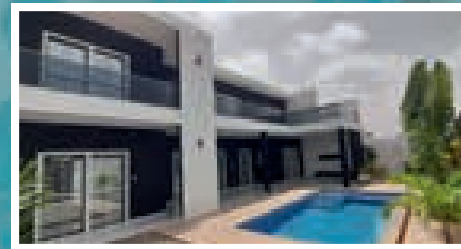

+221 78 682 12 81

WWW.SELECTIONSENEGAL.COM

101 Cité de l'Espoir,
Route de Ngaparou, Saly Portudal.

Notre sélection coup de coeur !

SALY | Villa TITRE FONCIER - En résidence
49 millions FCFA - 75 000 €

LA SOMONE | Villa 350 m² habitables
137 millions FCFA - 208 396 €