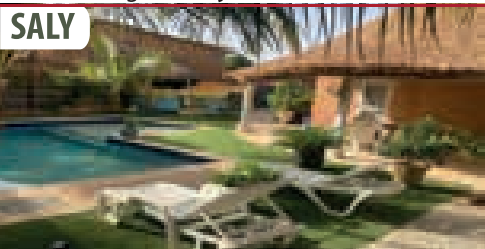

SALY

En résidence bord de mer Villa de 2 chambres 2 salles de bain, salon cuisine équipée, terrasse pool house, piscine privée **Week-end : 160 000 frs + charges**