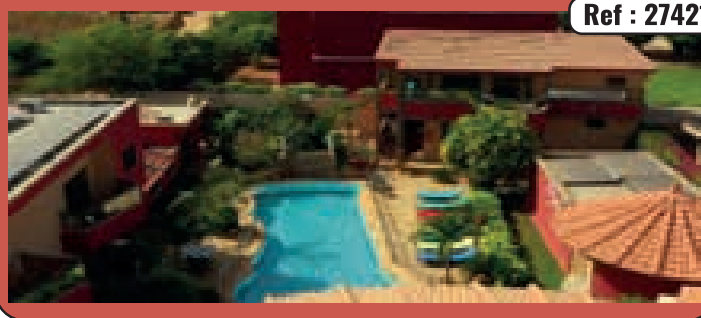

Ref : 27422

PETITE CÔTE

Belle affaire à vendre 12 appartements de 3 chambres 1 habitation et un terrain sur 1350 m², 700m² habitables + 400m²
Prix : Nous consulter.

Ref : 27421

PETITE CÔTE

Base nautique à vendre avec 8 jetskis en parfait état, 1 bateau sport 5m neuf 1 catamaran 3 bouées tractées filets, paddles, flyboards etc...
1 atelier, 1 bureau, Bon Ca
Prix : Nous consulter.