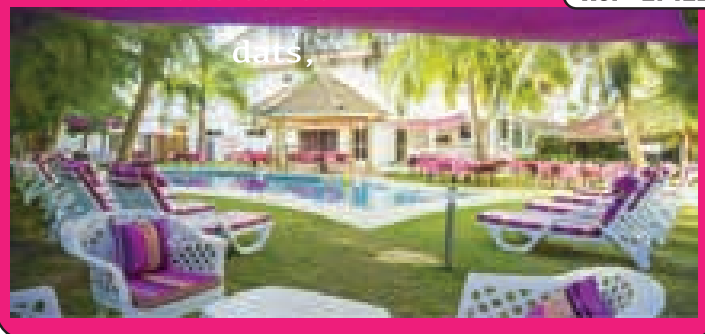

Ref : 27422

PETITE CÔTE

Belle affaire à vendre 12 appartements de 3 chambres 1 habitation et un terrain sur 1350 m², 700m² habitables + 400m²
Prix : Nous consulter.

Ref : 27421

PETITE CÔTE

Base nautique à vendre avec 8 jetskis en parfait état, 1 bateau sport 5m neuf 1 catamaran 3 bouées tractées filets, paddles, flyboards etc...
1 atelier, 1 bureau, Bon Ca
Prix : Nous consulter.