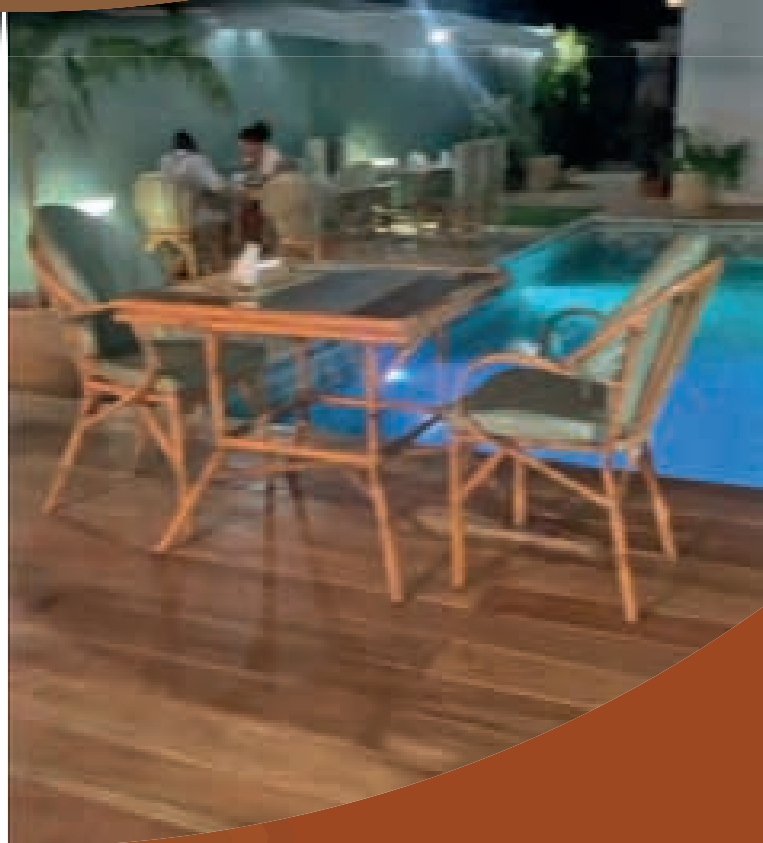

Le Tajine
Club House

Route de Ngaparou, à coté de la salle de sport

77 128 80 10

BAR - RESTAURANT MAROCAIN - COCKTAILS

Le Tajine

Club House

Venez déguster nos Tajines et nos Couscous
au bord de la piscine

Tous nos plats sont frais, il est conseillé de les réserver avant 16h