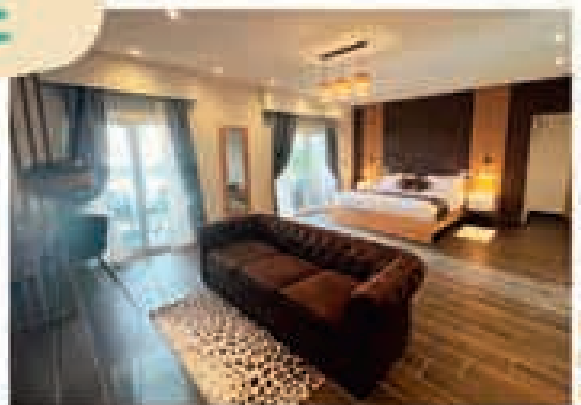

Luxeux

Magique

Inoubliable

Serenite

Elegance

Gastronomie

IMPATIENTS
De vous Accueillir...
OFFRE DÉCOUVERTE