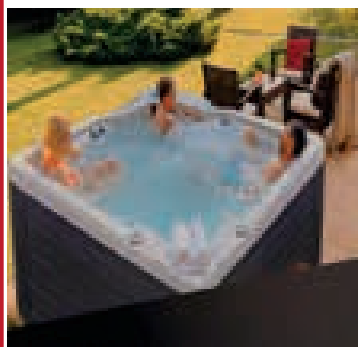

DIAW ENTREPRISES - VILLA L'OASIS - SOMONE

gilles.litz@hotmail.fr - Whatsapp : 77 206 49 24 - Tel : 77 017 96 49

SPAS Rigides à partir de 3 500 000 F