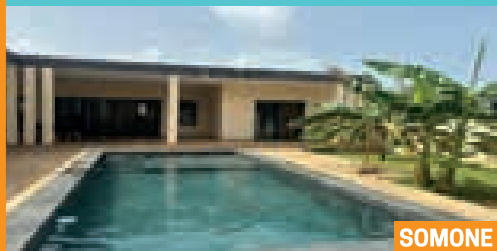

SALY

En résidence bord de mer Villa de 2 chambres 2 salles de bain, salon cuisine équipée, terrasse pool house, piscine privée **Week-end : 160 000 frs + charges**

NGAPAROU

Location longue durée : 5 chambres, 5 salles de bain, 1 bureau, buanderie, arrière cuisine, local gardien, cuisine équipée, salon, salle à manger terrasses, piscine privée, garage fermé **Loyer: 1800 000 Frs /mois +charges**

NGAPAROU

Location longue durée : Derrière saly center, villa de 3 chambres, 3 salles de bain, cuisine extérieure, salon, salle à manger, local gardien, abris voiture, piscine privée, jardin arboré. **Loyer : 1300 000 frs + charges**