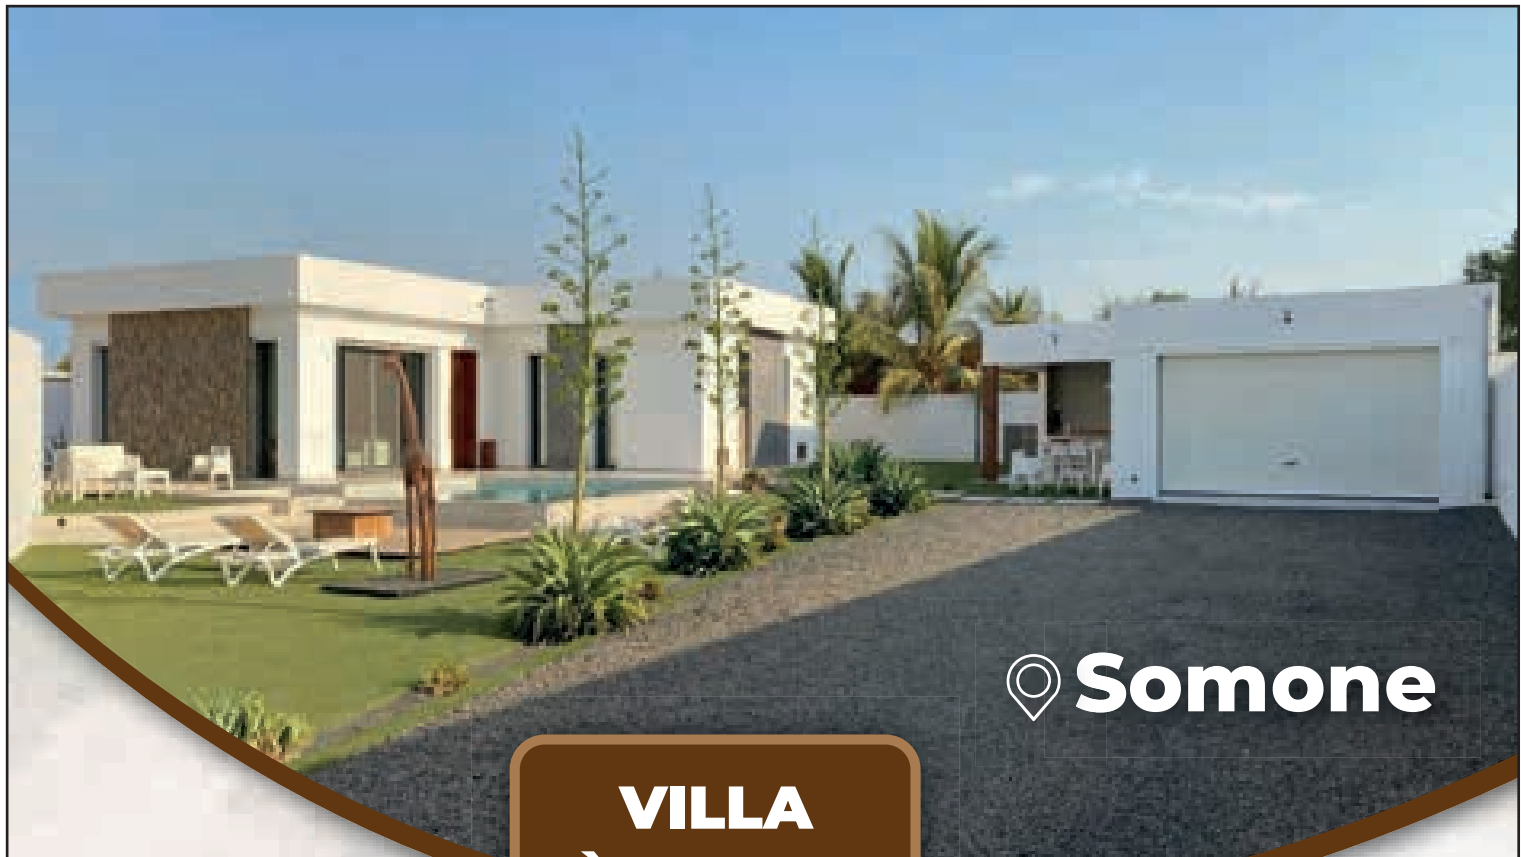

Somone

VILLA À LOUER À VENDRE

- ✓ Finitions haut standing
- ✓ Double vitrage
- ✓ Isolation thermique et phonique (BA13 et laine de verre)
- ✓ Volets roulants
- ✓ Piscine à débordement en cascade avec pompe solaire
- ✓ Onduleur et batteries secours
- ✓ Caméras vidéosurveillance et vidéophone
- ✓ Portail automatique