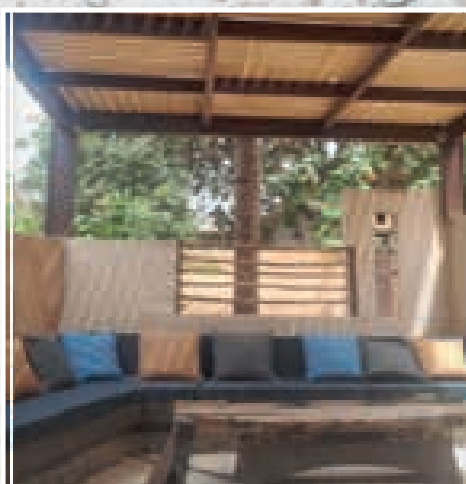

NOUVEAU **PERGOLAS EN POLYESTER**
(Ne rouille pas, ne se déforme pas, anti-termites. couleurs à définir)